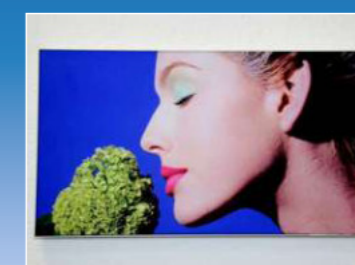

# Vielfältige Umsetzungsmöglichkeiten

Wallpaper im Treppenhaus

Wallpaper Motiv Graffiti „Berliner Mauer“ im Gäste-WC

Wallpaper mit integrierter Lichtleiste im Seminarraum

Wandbild Plexibond integriert in ein Wandpaneel im Besprechungsraum

## Unsere Produkte

**Keilrahmenbilder**  
Ihr Wunschmotiv digital auf verschiedene Künstlerleinwände gedruckt.

**Plexibond**  
Motiv auf Folie gedruckt, hinter Acrylglas kaschiert und weiß hinterlegt, Aludibond als Trägerplatte.

**Lumaire LED-Bild**  
Hochwertiger, flacher Alurahmen mit Acrylabdeckung, Motiv auf Backlit (einfach zu wechseln), Power LED zur seitlichen Ausleuchtung.

**Rahm-Tex**  
Indoor, Polyesterstoff, Blockout, Alurahmen flach 25 mm, Stoffbanner digital bedruckt mit PVC-Flachkeder, Aufhängung rückseitig