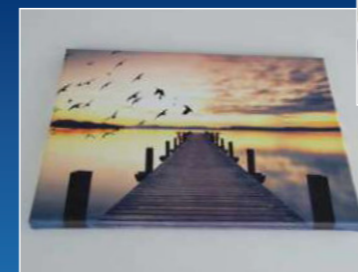

# Vielfältige Umsetzungsmöglichkeiten

Wallpaper im Treppenhaus

Wallpaper Motiv Graffiti „Berliner Mauer“ im Gäste-WC

Wallpaper mit integrierter Lichtleiste im Seminarraum

Wandbild Plexibond integriert in ein Wandpaneel im Besprechungsraum

## Unsere Produkte

**Keilrahmenbilder**  
Ihr Wunschmotiv digital auf verschiedene Künstlerleinwände gedruckt.

**Plexibond**  
Motiv auf Folie gedruckt, hinter Acrylglas kaschiert und weiß hinterlegt, Aludibond als Trägerplatte.

**Lumaire LED-Bild**  
Hochwertiger, flacher Alurahmen mit Acrylabdeckung, Motiv auf Backlit (einfach zu wechseln), Power LED zur seitlichen Ausleuchtung.

**Rahm-Tex**  
Indoor, Polyesterstoff, Blockout, Alurahmen flach 25 mm, Stoffbanner digital bedruckt mit PVC-Flachkeder, Aufhängung rückseitig