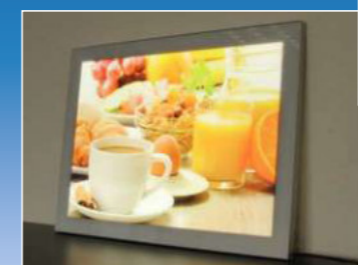

# Vielfältige Umsetzungsmöglichkeiten

Wallpaper im Treppenhaus

Wallpaper Motiv Graffiti „Berliner Mauer“ im Gäste-WC

Wallpaper mit integrierter Lichtleiste im Seminarraum

Wandbild Plexibond integriert in ein Wandpaneel im Besprechungsraum

**Lumaire LED-Bild**  
Hochwertiger, flacher Alurahmen mit Acrylabdeckung, Motiv auf Backlit (einfach zu wechseln), Power LED zur seitlichen Ausleuchtung.

**Rahm-Tex**  
Indoor, Polyesterstoff, Blockout, Alurahmen flach 25 mm, Stoffbanner digital bedruckt mit PVC-Flachkeder, Aufhängung rückseitig